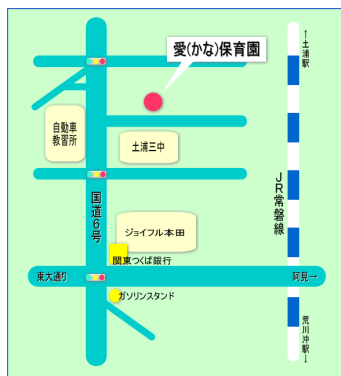

## 愛 保 育 園

\*土浦愛隣会保育所の分園になります\*

煌めく目の輝き

ゆたかな未来へ

社会福祉法人 土浦愛隣会

### 〈分園〉愛(かな)保育園

〒300-0843 土浦市中村南1-14-11

TEL 029-843-6877

FAX 029-841-6007

URL <http://airinkai.xsrv.jp/kana/>